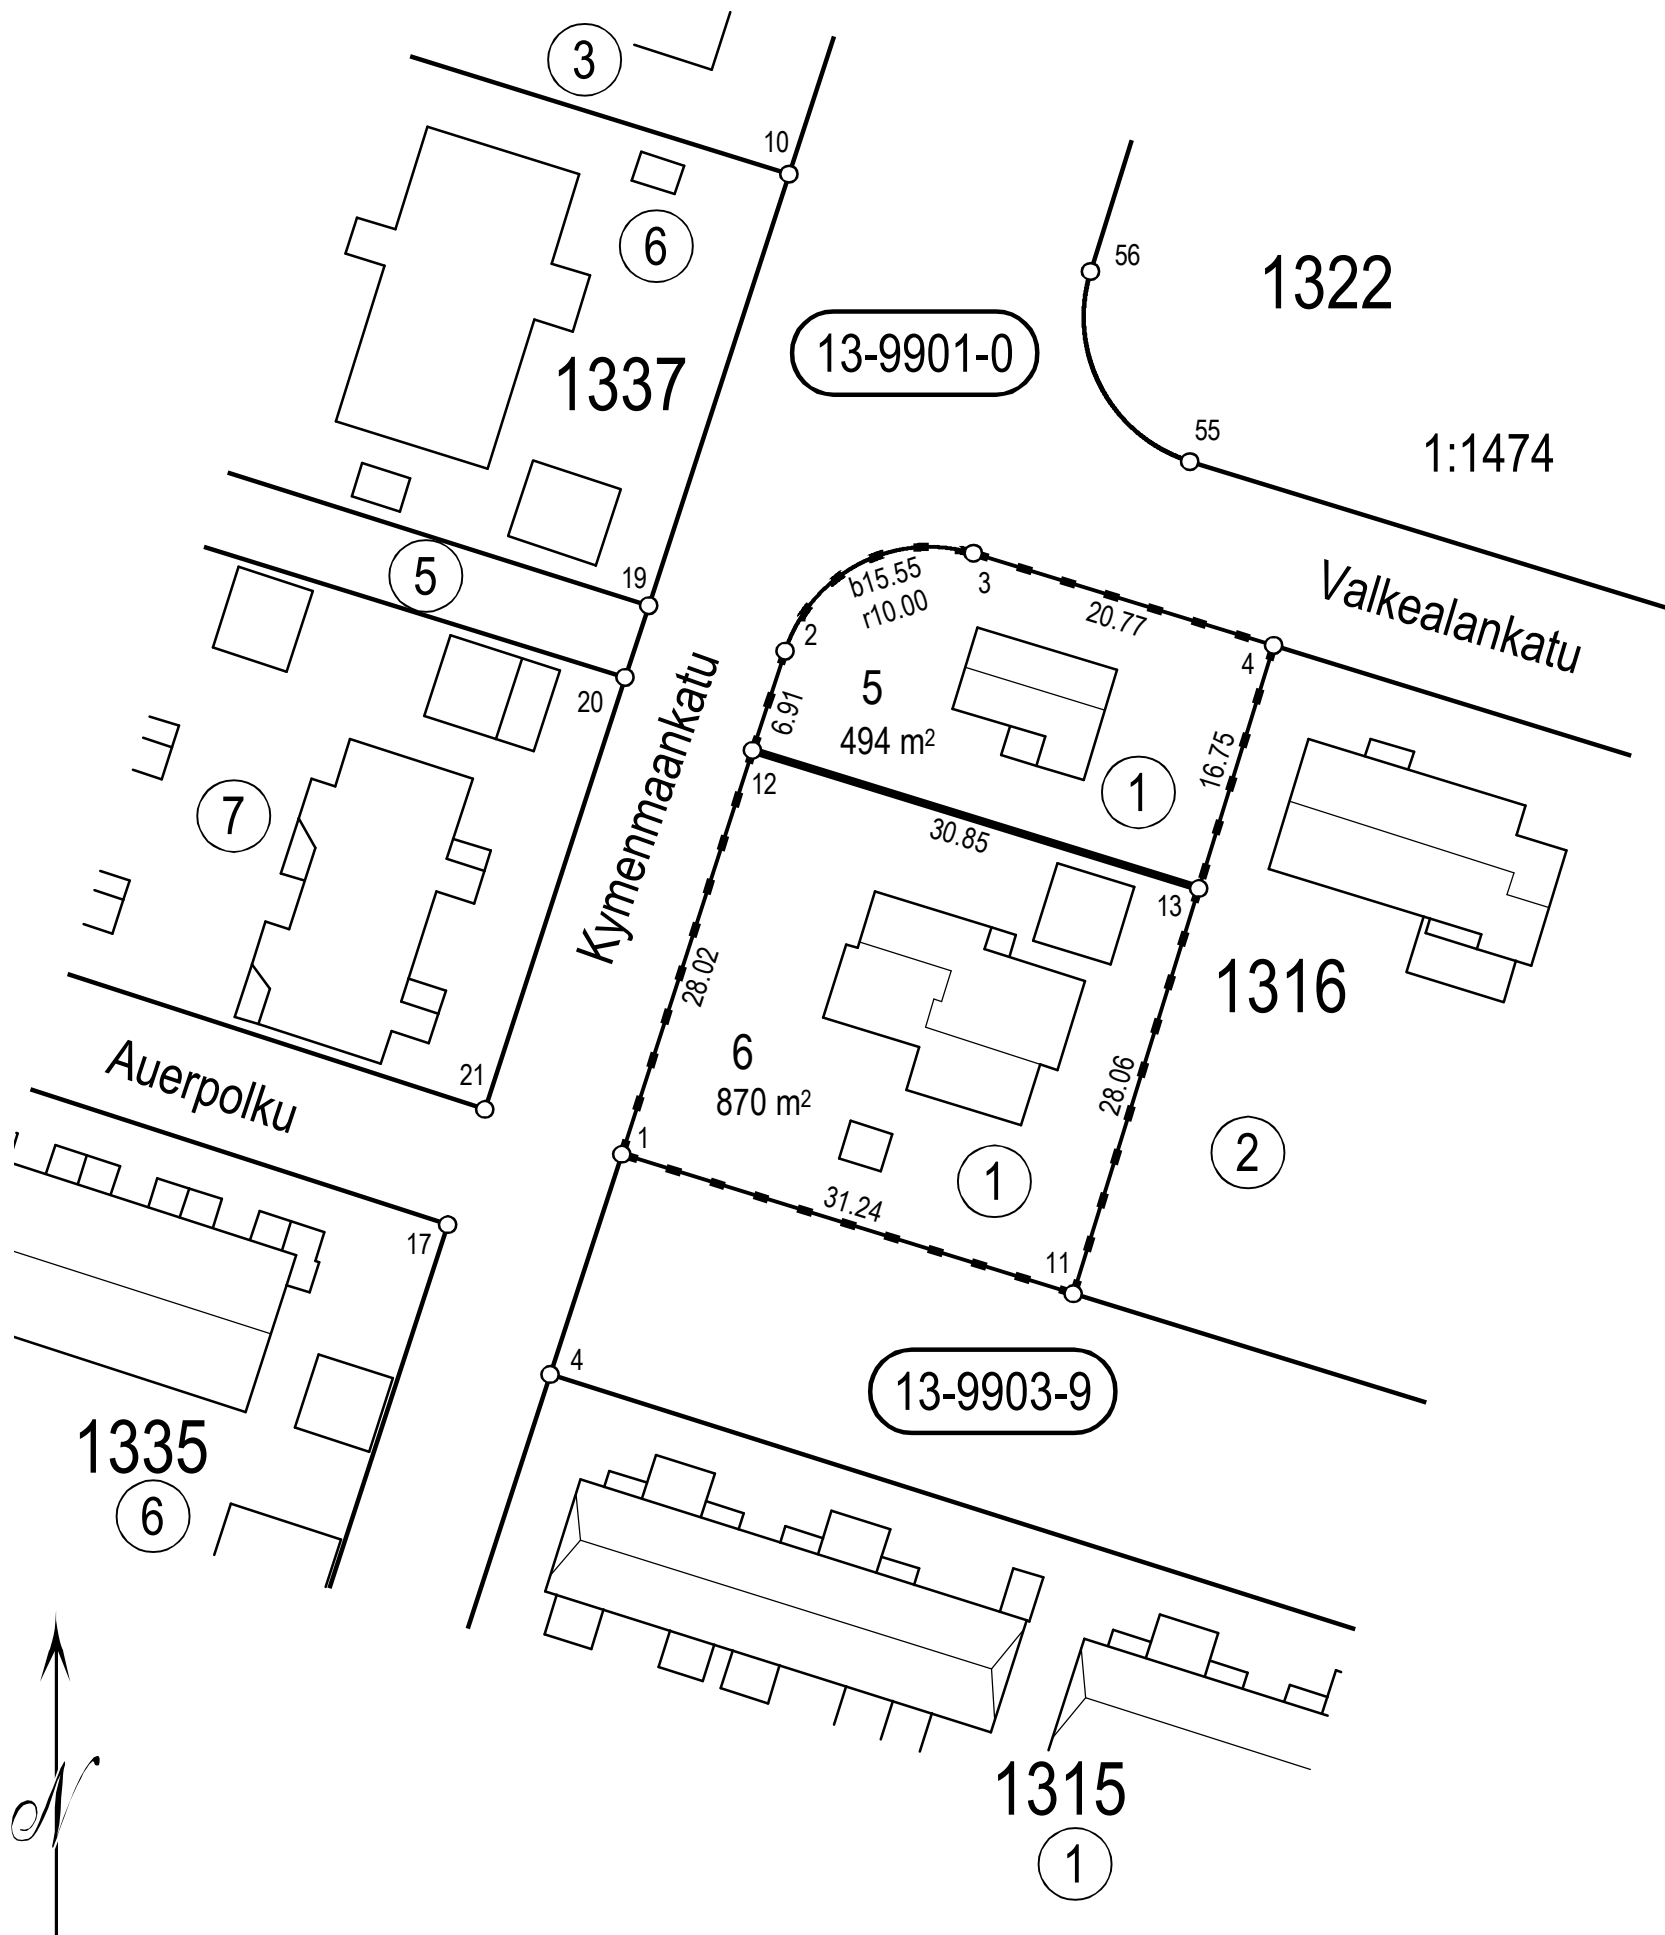

TONTTIEN MUODOSTUMINEN

Kortteli	Tontti	m2	Kiinteistötunnus
1316	5	494	186-13-1316-1
1316	6	870	186-13-1316-1

Koordinaattiluettelo (ETRS-GK25)		
N:o	P	I
1	6708024,951	25506163,833
2	6708058,176	25506174,624
3	6708064,645	25506187,072
4	6708058,545	25506206,926
11	6708015,738	25506193,687
12	6708051,603	25506172,489
13	6708042,543	25506201,977

TONTTIJAON MUUTOS		JÄRVENPÄÄ 1:500
ASEMAKAAVA 13/1 ON VAHVISTETTU 12.2.1976	KAUPUNGINOSA	13. ISOKYTÖ
EDELLINEN TONTTIJAKO 1316/1-4 ON HYVÄKSYTTY 26.4.1976	KORTTELI	1316
	TONTIT	5,6
	KARTTA N:o	36/2021
TONTTIJAON MUUTOKSEN LAATI 22.12.2021	HYVÄKSYTTY	
MAANMITTAUSINSINÖÖRI VILLE VISTBACKA	MAANMITTAUSINSINÖÖRI	